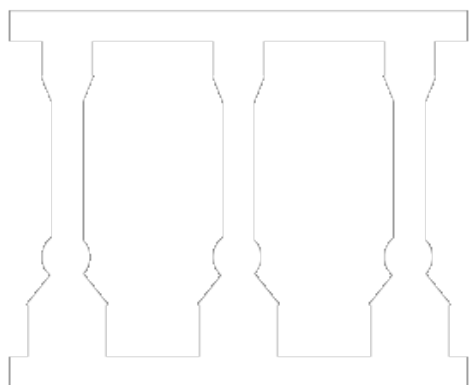

Scheda del prodotto Balastra Ringhierina - MASTER PROFILI

Balastra Ringhierina

Elementi realizzati in MDF, legno massello o realizzati con resine espande. Disponibili laccati o verniciati.

MASTER PROFILI S.r.l